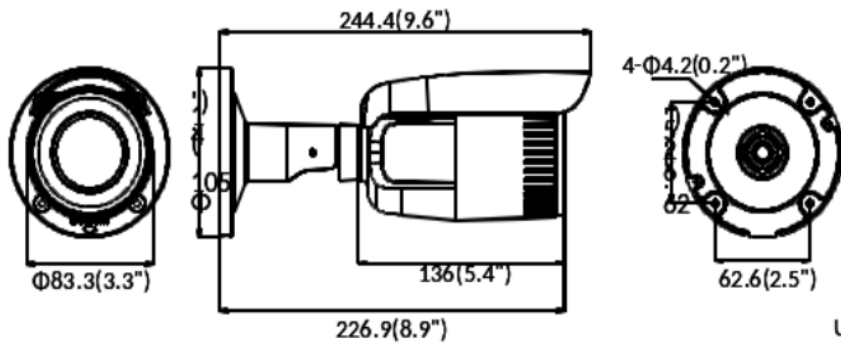

HiWatch
by **HIKVISION**

Паспорт изделия

DS-I256

Цилиндрическая IP-видеокамера с EXIR-
подсветкой до 30м

DS-I256

Ключевые особенности:

- Разрешение 2Мп
- EXIR-подсветка до 30м
- Вариообъектив
- IP67

Размеры

Unit: mm

*Изображения и спецификации могут быть изменены без дополнительного уведомления.

*За подробной информацией обращайтесь к вашему персональному менеджеру

Спецификации

DS-I256	
Камера	
Матрица	1/2.8" Progressive scan CMOS
Чувствительность	0.01лк @(F1.2, AGC вкл.), 0.018лк @(F1.6, AGC вкл.)
Скорость электронного затвора	1/3 с ~ 1/100 000 с, поддержка медленного затвора
Объектив	2.8 - 12 мм @F1.6, вариообъектив
Крепление объектива	φ14
Угол обзора объектива	По горизонтали: 98° - 34° По вертикали: 51° - 19° По диагонали: 115° - 40°
Режим «День/ночь»	Механический ИК-фильтр
Регулировка угла установки	Поворот: 0° - 360°; наклон: 0° - 90°; вращение: 0° - 360°
Сжатие	
Видеосжатие	Основной поток: H.265/H.264 Дополнительный поток: H.265/H.264/MJPEG
Профиль H.264	Baseline Profile/Main Profile/High Profile
Профиль H.265	Main Profile
Битрейт видео	32 кБ/с– 8 Мбит/с
Изображение	
Максимальное разрешение	1920 × 1080
Основной поток	25 к/с @ (1920×1080, 1280×960, 1280×720)
Дополнительный поток	25 к/с @ (704×576, 640×480, 352×288)
Настройки изображения	Насыщенность, яркость, контраст, резкость, зеркалирование, маска приватности и наложение изображения настраиваются через клиентское ПО или веб-браузер
Улучшение изображения	DWDR, 3D DNR, BLC, ROI
Переключение «День/ночь»	Авто / по расписанию
Smart видеоаналитика	
Детекция движения	Поддерживается
Антисаботаж	Заслон объектива
Сеть	
Сетевое хранение	NAS (NFS, SMB/CIFS), ANR
Протоколы	TCP/IP, ICMP, HTTP, HTTPS, FTP, DHCP, DNS, DDNS, RTP, RTSP, RTCP, NTP, UPnP™, SMTP, IGMP, 802.1X, QoS, IPv6, UDP, Bonjour
Безопасность	Аутентификация пользователя, водяные знаки, фильтрация IP-адресов
Совместимость	ONVIF (PROFILE S, PROFILE G), ISAPI